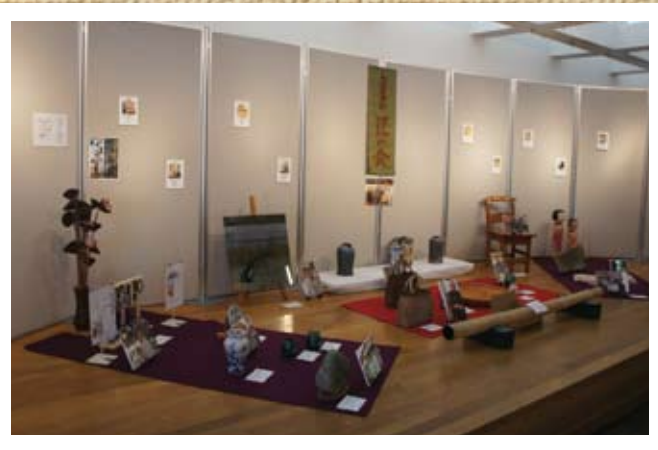

おばなぎあ匠の会

大石田駅ギャラリー展 2014

10/1水~15水

伊藤 瓢堂	上の畑焼陶芸センター
伊藤 直仁	グラススタジオ旭
伊豆 徹	伊豆こけし工房
田中 与惣次	たなか工房
高橋 美山	美山窯
丹波 隆男	磨屋
塩原 未知子	TENPRESS
菅原 信博	すかはら木芸工房
本間 好幸	マルヨシ工房

開催場所

大石田駅『駅ぎゃらりい』

山形県北村山郡大石田町大字大石田乙585

お問い合わせ先